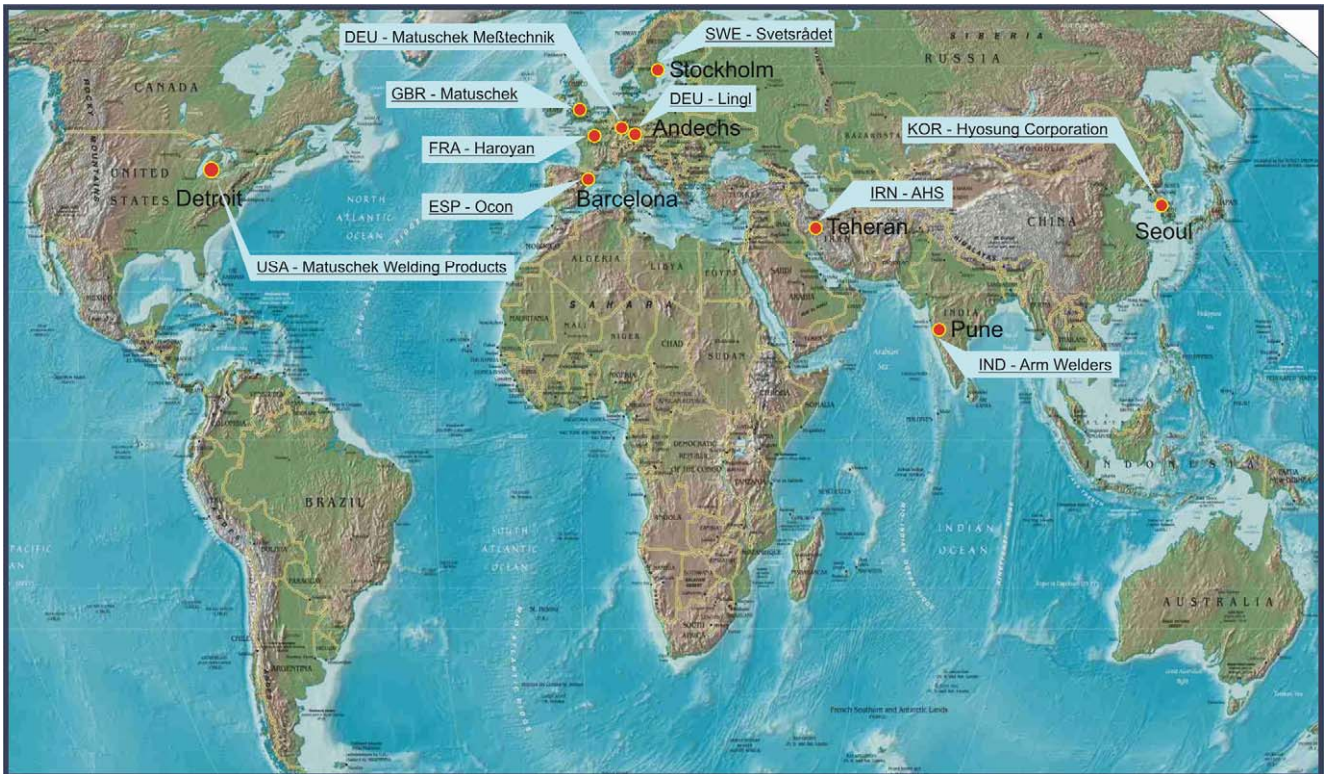

Matuschek Worldwide

Germany

Matuschek Meßtechnik GmbH
Werner-Heisenberg-Straße 14
52477 Alsdorf
Phone: +49 / 2404 / 676-0
Fax: +49 / 2404 / 676-111
E-mail: info@matuschek.de
Internet: www.matuschek.de

Great Britain